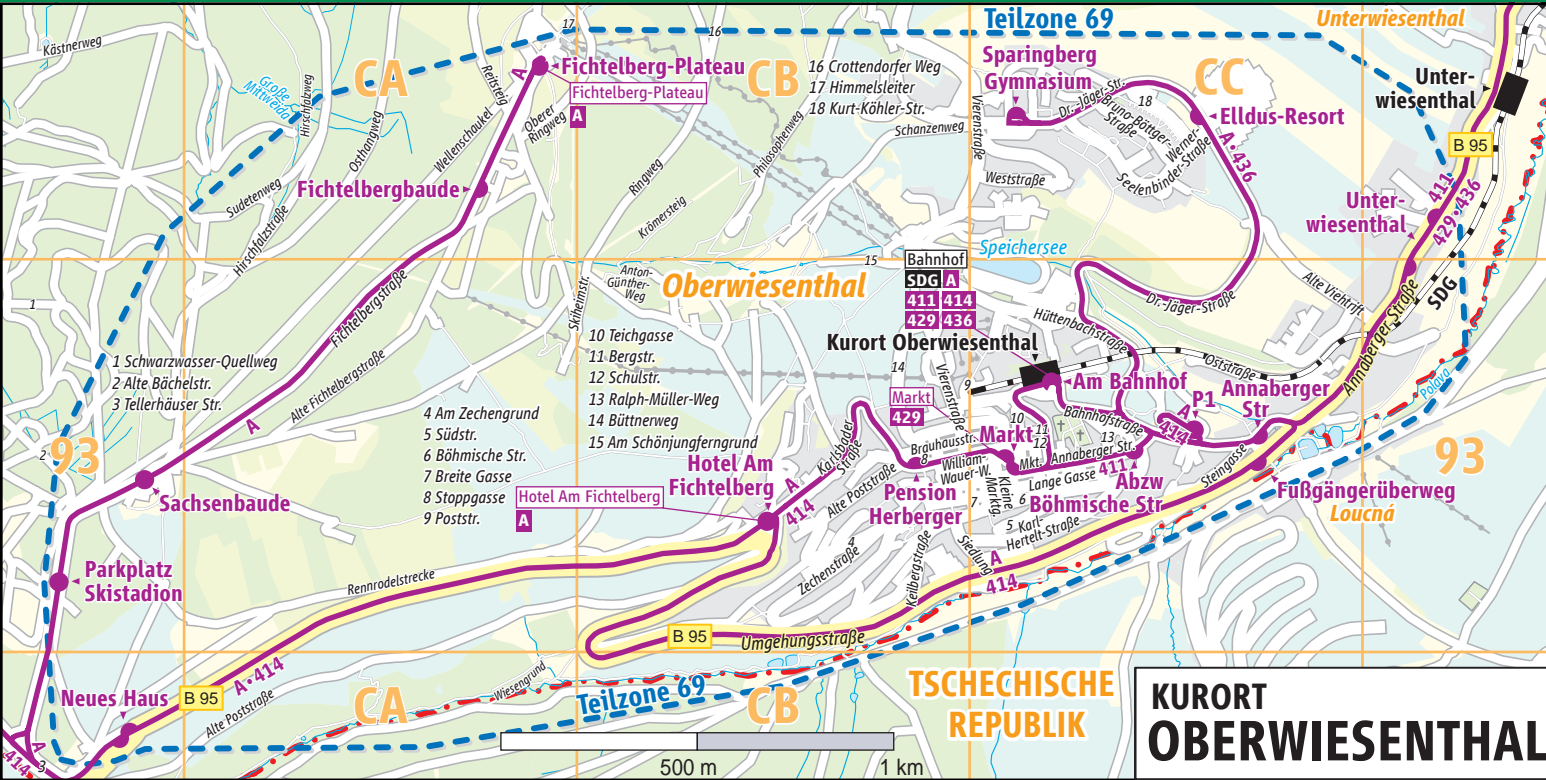

# Stadtverkehrsliniennetzplan Kurort Oberwiesenthal

## Straßenverzeichnis

- |          |   |  |          |  |
|----------|---|--|----------|--|
| <b>A</b> | Alte Bächelstraße (2) BZ93<br>Alte Fichtelbergstraße CA93<br>Alte Poststraße CB93<br>Alte Viehtrift CC93<br>Am Schönjungfergrund (15) CB93<br>Am Zechengrund (4) CB93<br>Annaberger Straße CD93<br>Anton-Günther-Weg CB93 | Hirschfalzstraße CA92<br>Hirschfalzweg CA92<br>Hüttenbachstraße CC93 | <b>S</b> | Schanzenweg CB92<br>Schulstraße (12) CC93<br>Schwarzwasser-Quellweg (1) BZ93<br>Siedlung CB93<br>Skiheimstraße CB93<br>Steingasse CC93<br>Stoppgasse (8) CB93<br>Sudetenweg CA92<br>Südstraße (5) CC93 |
| <b>B</b> | Bahnhofstraße CC93<br>Bergstraße (11) CC93<br>Böhmisches Straße (6) CC93<br>Brauhausstraße CB93<br>Breite Gasse (7) CC93<br>Bruno-Böttger-Straße CC92<br>Büttnerweg (14) CB93   | Krömersteig CB92<br>Kurt-Köhler-Straße (18) CC92                     | <b>T</b> | Teichgasse (10) CC93<br>Tellerhäuser Straße (3) BZ94   |
| <b>C</b> | Crottendorfer Weg (16) CB92   |  | <b>U</b> | Umgehungsstraße CB93   |
| <b>D</b> | Dr.-Jäger-Straße CC93   |  | <b>V</b> | Vierenstraße CC92  |
| <b>F</b> | Fichtelbergstraße CA93  |  | <b>W</b> | Wellenschaukel CA92<br>Werner-Seelenbinder-Straße CC92<br>Weststraße CC92<br>Wiesengrund CA94<br>William-Wauer-Weg CC93  |
| <b>H</b> | Himmelsleiter (17) CB92   |  | <b>Z</b> | Zechenstraße CB93  |
| <b>K</b> | Karl-Hertelt-Straße CC93<br>Karlsbader Straße CB93<br>Kästnerweg BZ92<br>Keilbergstraße CB93<br>Kleine Marktgasse CC93  |  |          |  |
| <b>L</b> | Lange Gasse CC93  |  |          |  |
| <b>M</b> | Markt CC93  |  |          |  |
| <b>O</b> | Oberer Ringweg CA92<br>Osthangweg CA92<br>Oststraße CC93  |  |          |  |
| <b>P</b> | Philosophenweg CB92<br>Poststraße (9) CB93  |  |          |  |
| <b>R</b> | Ralph-Müller-Weg (13) CC93<br>Reitsteig CA92<br>Rennrodelstrecke CA93<br>Ringweg CB92   |  |          |  |

## Zeichenerklärung