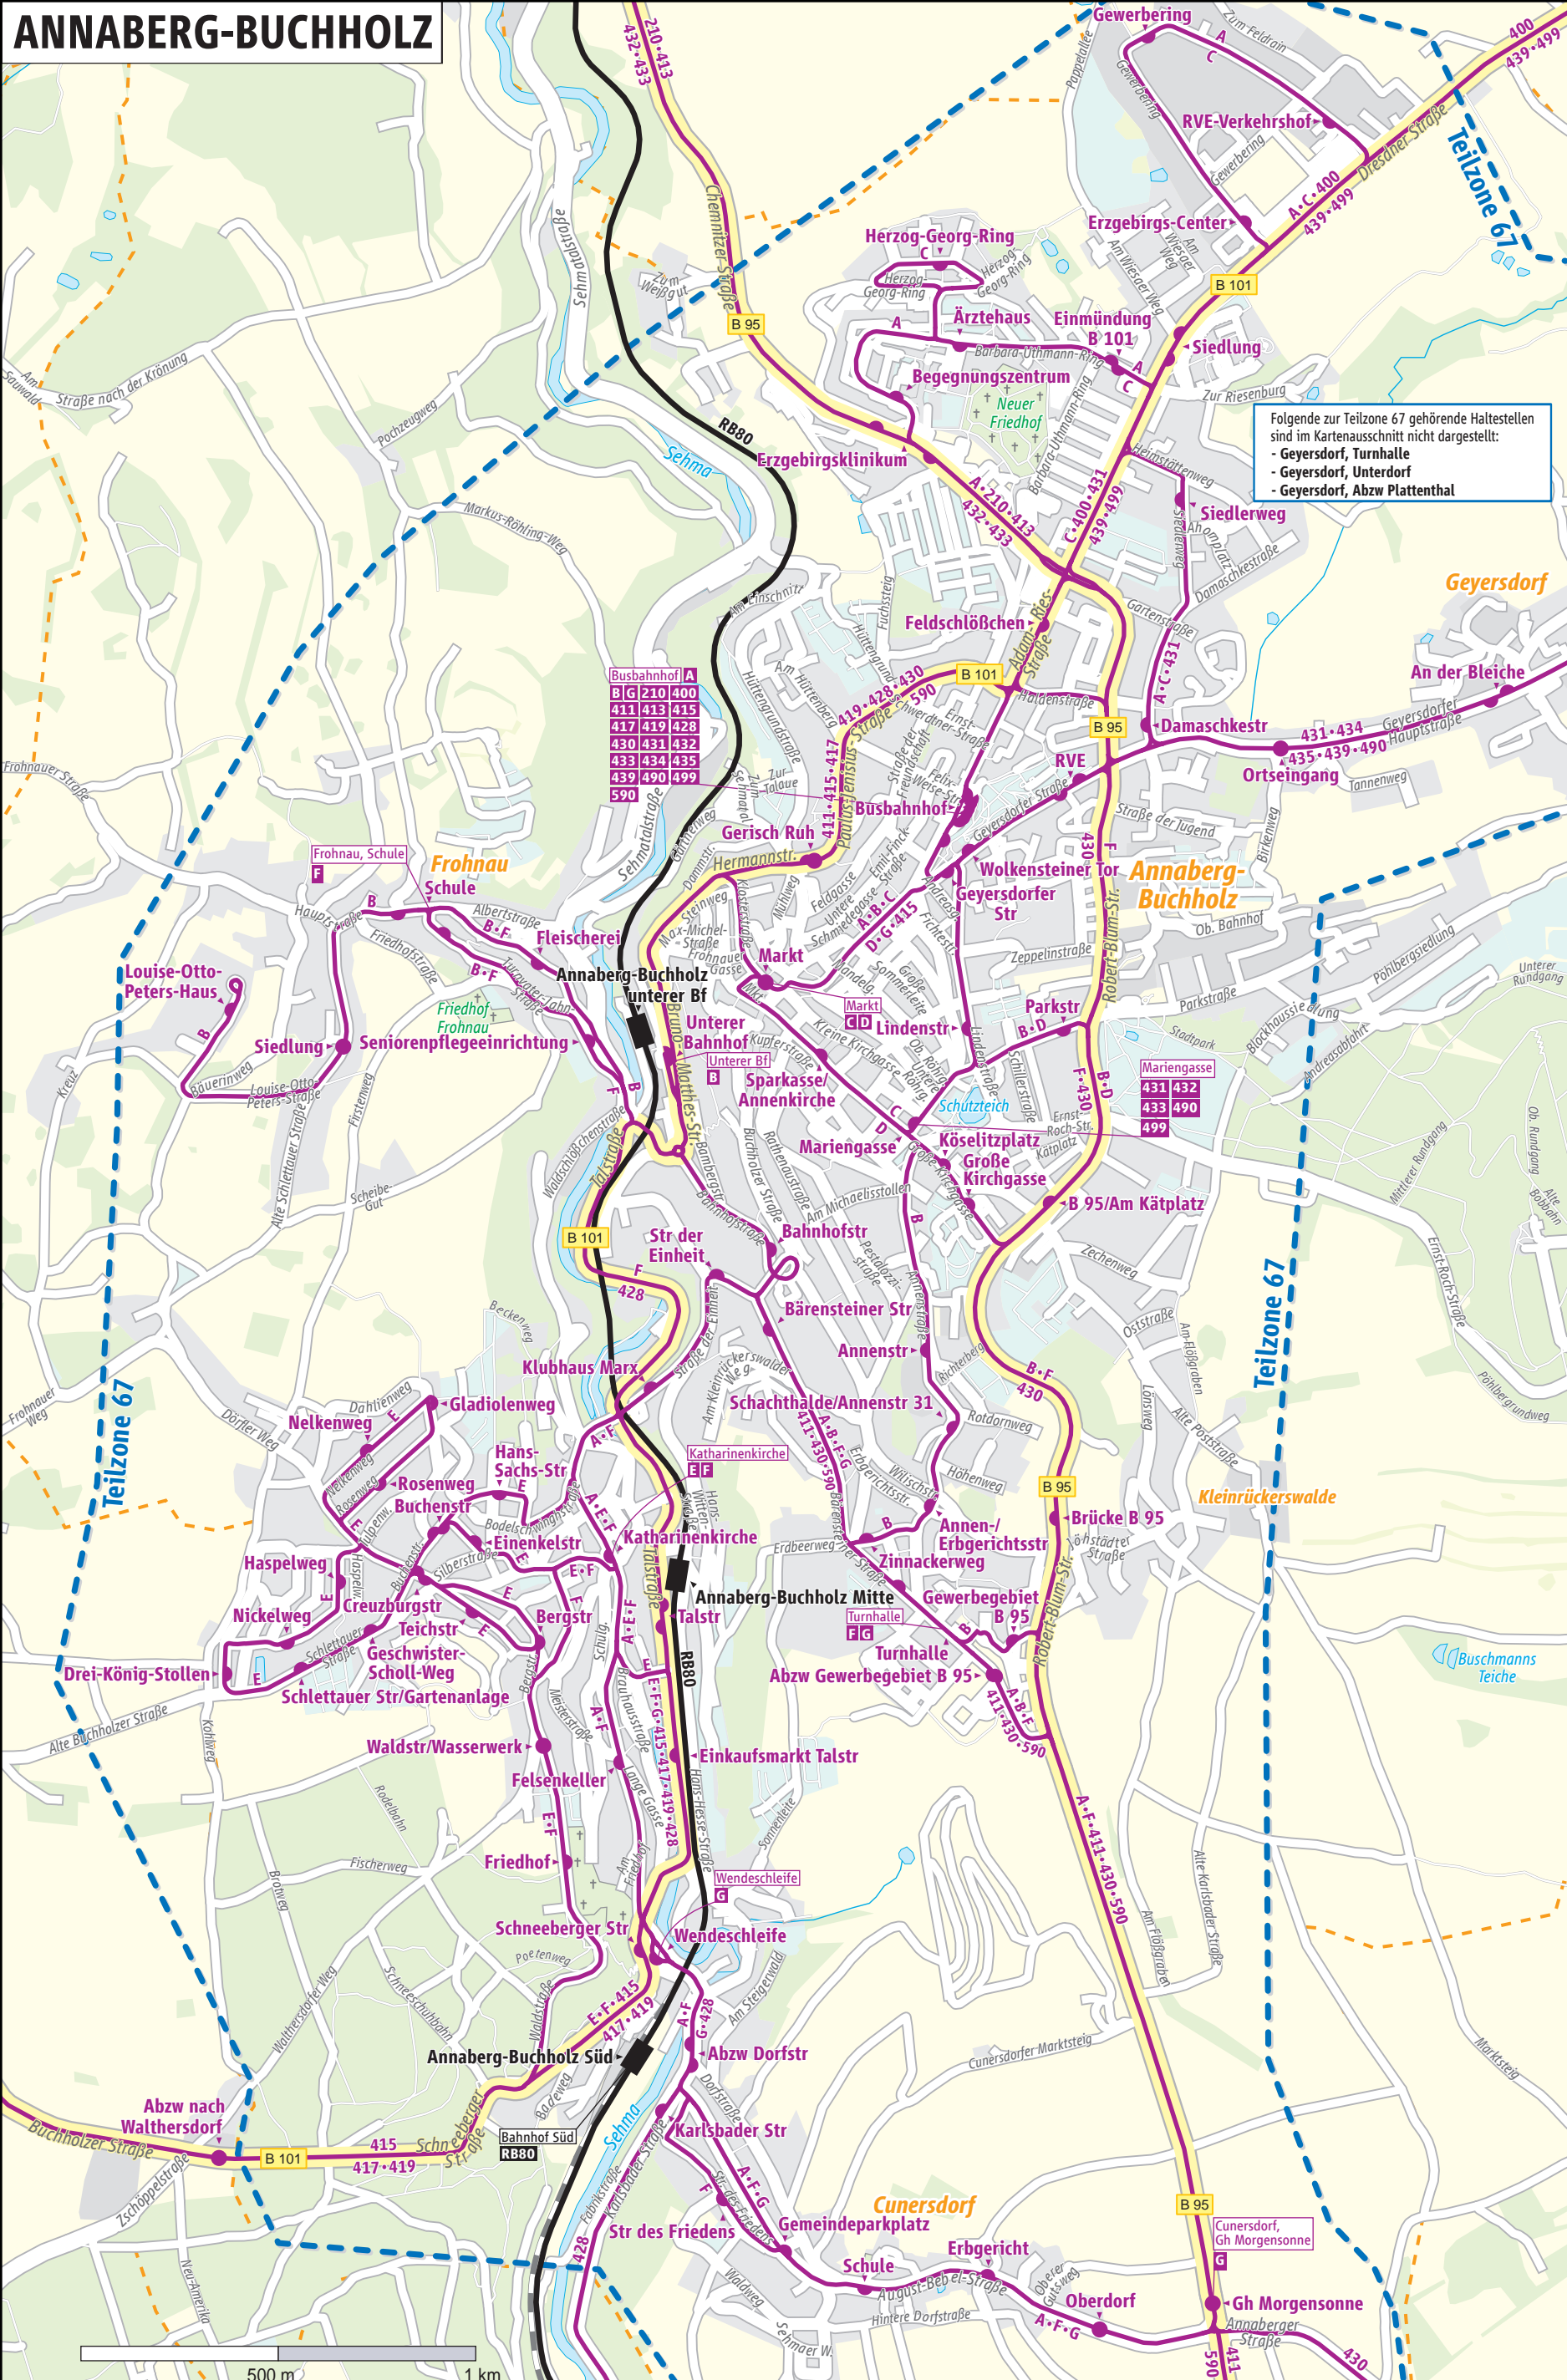

Stadtverkehrsliniennetzplan Annaberg-Buchholz

Folgende zur Teilzone 67 gehörende Haltestellen sind im Kartenausschnitt nicht dargestellt:

- Geysersdorf, Turnhalle
- Geysersdorf, Unterdorf
- Geysersdorf, Abzw Plattenthal

Zeichenerklärung

- Buslinie mit Nummer und Haltestellenname
- Bus-Endhaltestelle mit Nummer
- Bahnlinie mit Bahnhof
- Bahnstrecke ohne Personenverkehr
- Bahnstrecke stillgelegt
- Gemeindegrenze
- Autobahn
- Bundesstraße
- Haupt-, Siedlungsstraße
- Fußweg, Fußgängerzone
- Wohnbebauung
- Industriebebauung
- Öffentliche Gebäude
- Waldfläche
- Grünfläche, Park
- Friedhof
- Gewässer