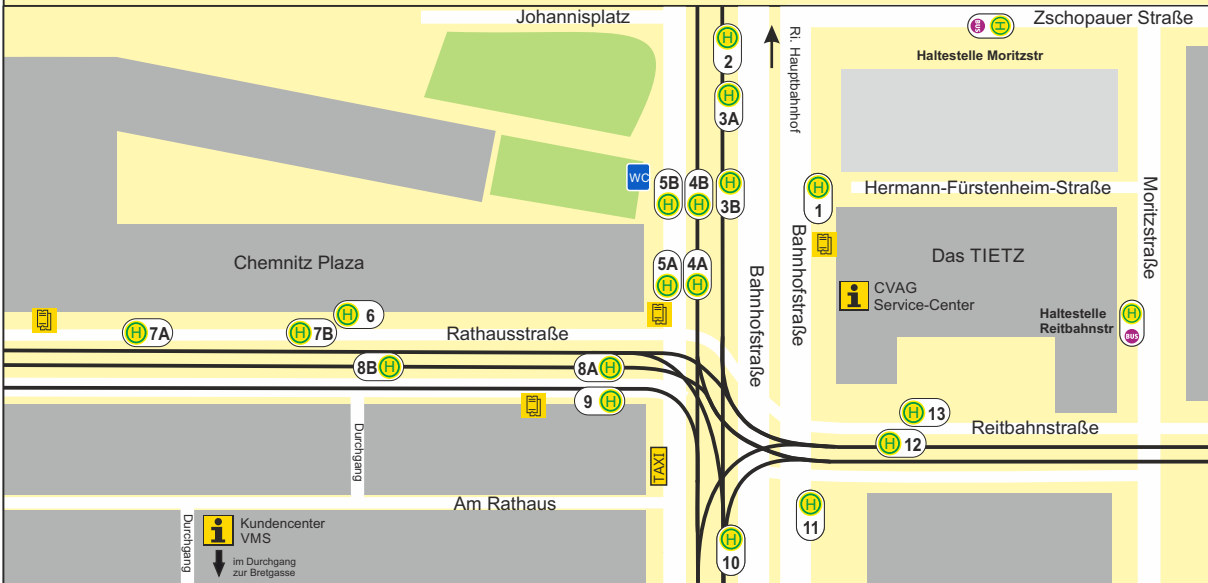

# Chemnitz, Zentralhaltestelle und Umgebung Übersichtsplan

Service-Nummer: 0371 40008-88

(Montag bis Freitag 07:00 bis 18:00 Uhr)

[www.vms.de](http://www.vms.de)

Stand: 15.12.2024

	21 Hbf Dresdner Str - Ebersdorf		21 Chemnitz Center (- Limbach-Oberfrohna)		3 Stadlerplatz - Technopark
	22 Hbf Bahnhofstr - Glösa		23 Neefepark		62 Gablenz
	23 Hbf Bahnhofstr - Heinersdorf		32 Rottluff - Reichenbrand		72 Heimgarten
	31 Hbf Dresdner Str - Yorckgebiet		51 Zeisigwald (- Yorckgebiet)		N13 Lutherviertel - Gablenz -
	32 Hbf Bahnhofstr - Dresdner Str		N16 Schönau - Reichenbrand - RabensteinCenter		<b>Adelsberg</b> (Nachverkehr)
	52 Hutholz		(Nachverkehr)		N14 Altchemnitz - Reichenhain -
	N11 Hilbersdorf - Ebersdorf (Nachverkehr)		31 Flemmingstr		<b>Bernsdorf</b> (Nachverkehr)
	N12 Sonnenberg - Yorckgebiet				
	(Nachverkehr)				
	206 Hauptbahnhof - Omnibusbahnhof		62 Weststr - Flemmingstr		1 Industriemuseum - Schönau
	207 Hauptbahnhof - Omnibusbahnhof		72 Rottluff / Flemmingstr		4 Goetheplatz - Morgenleite - Hutholz
	210 Hauptbahnhof - Omnibusbahnhof		N17 Kaßberg - Altendorf - Flemmingstr - Talanger		79 Küchwald
	211 Hauptbahnhof - Omnibusbahnhof		(Nachverkehr)		C11 Altchemnitz - Stollberg
	262 Hauptbahnhof - Omnibusbahnhof		N18 Schlossviertel - Borna (Nachverkehr)		
	383 Ankunft				
	526 Ankunft				
	N15 Kappel - Helbersdorf - Morgenleite -		C13 Hauptbahnhof - Burgstädt		<b>Haltestelle Moritzstr (in Zschopauer Str)</b>
	Hutholz (Nachverkehr)		C14 Hauptbahnhof - Mittweida		206 Gornau - Zschopau - Marienberg
	262 Oelsnitz		C15 Hauptbahnhof - Hainichen		207 Zschopau - Marienberg - Olbernhau
	383 Aue/Schwarzenberg/Schneeberg				210 Thum - Annaberg-Buchholz
	526 Limbach-Oberfrohna				211 Thalheim - Brünlos/Dorfchemnitz -
	704 Lengefeld				<b>Zwönitz</b>
	2 Stefan-Heym-Platz - Brückenstr/		1 Roter Turm - Brückenstr/Freie Presse		<b>Haltestelle Reitbahnstr (in Moritzstr)</b>
	Freie Presse		3 Omnibusbahnhof - Hauptbahnhof		23 Zentralhaltestelle
	5 Stefan-Heym-Platz - Gablenzplatz -		4 Omnibusbahnhof - Hauptbahnhof		52 Zentralhaltestelle
	<b>Gablenz</b>		C11 Hauptbahnhof		62 Flemmingstr
	2 Bernsbachplatz - Bernsdorf		C13 Technopark - Thalheim - Aue		72 Rottluff / Flemmingstr
	5 Schule Altchemnitz - VITA-CENTER -		C14 Technopark - Thalheim		N13 Zentralhaltestelle (Nachverkehr)
	<b>Hutholz</b>		C15 Technopark		