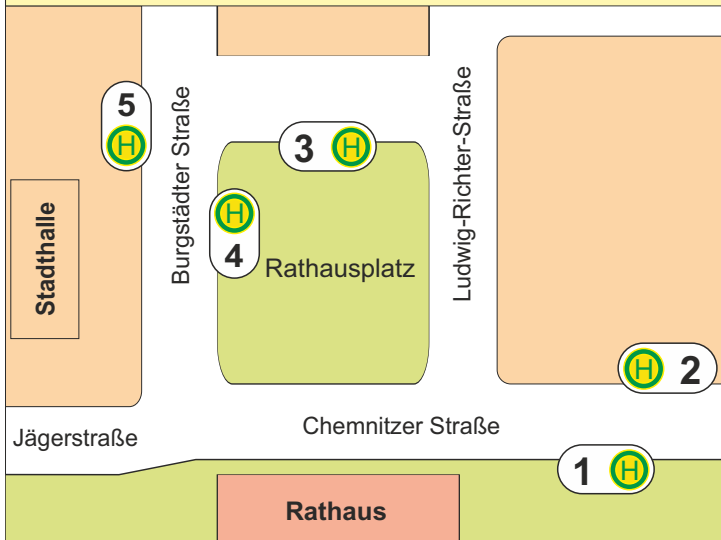

Zug

C

Tram

BUS

S

# Limbach-Oberfrohna, Rathaus

Übersichtsplan

1

21 Röhrsdorf -  
**Chemnitz-Ebersdorf**  
122 **Gymnasium**  
123 **Gymnasium**  
127 **Gymnasium**  
253 Rabenstein -  
**Chemnitz-Schönau**  
256 Pleiße - **Hohenstein-E.**  
526 **Chemnitz, Omnibusbahnhof**

3

127 **Niederfrohna -  
Wolkenburg (Mo - Fr)**  
**City-Bus Linie C1**

4

657 **Hartmannsdorf -  
Burgstädt - Claußnitz -  
Mittweida**  
**City-Bus Linie C2**

5

657 **Lutherkirche**

2

21 **Lutherkirche**  
122 **Hohenstein-Ernstthal**  
123 **Falken - Langenchursdorf -  
Waldenburg**  
127 **Niederfrohna (Sa/So)**  
253 **Westend - Rußdorf**  
256 **Bräunsdorf**  
526 **Lutherkirche**