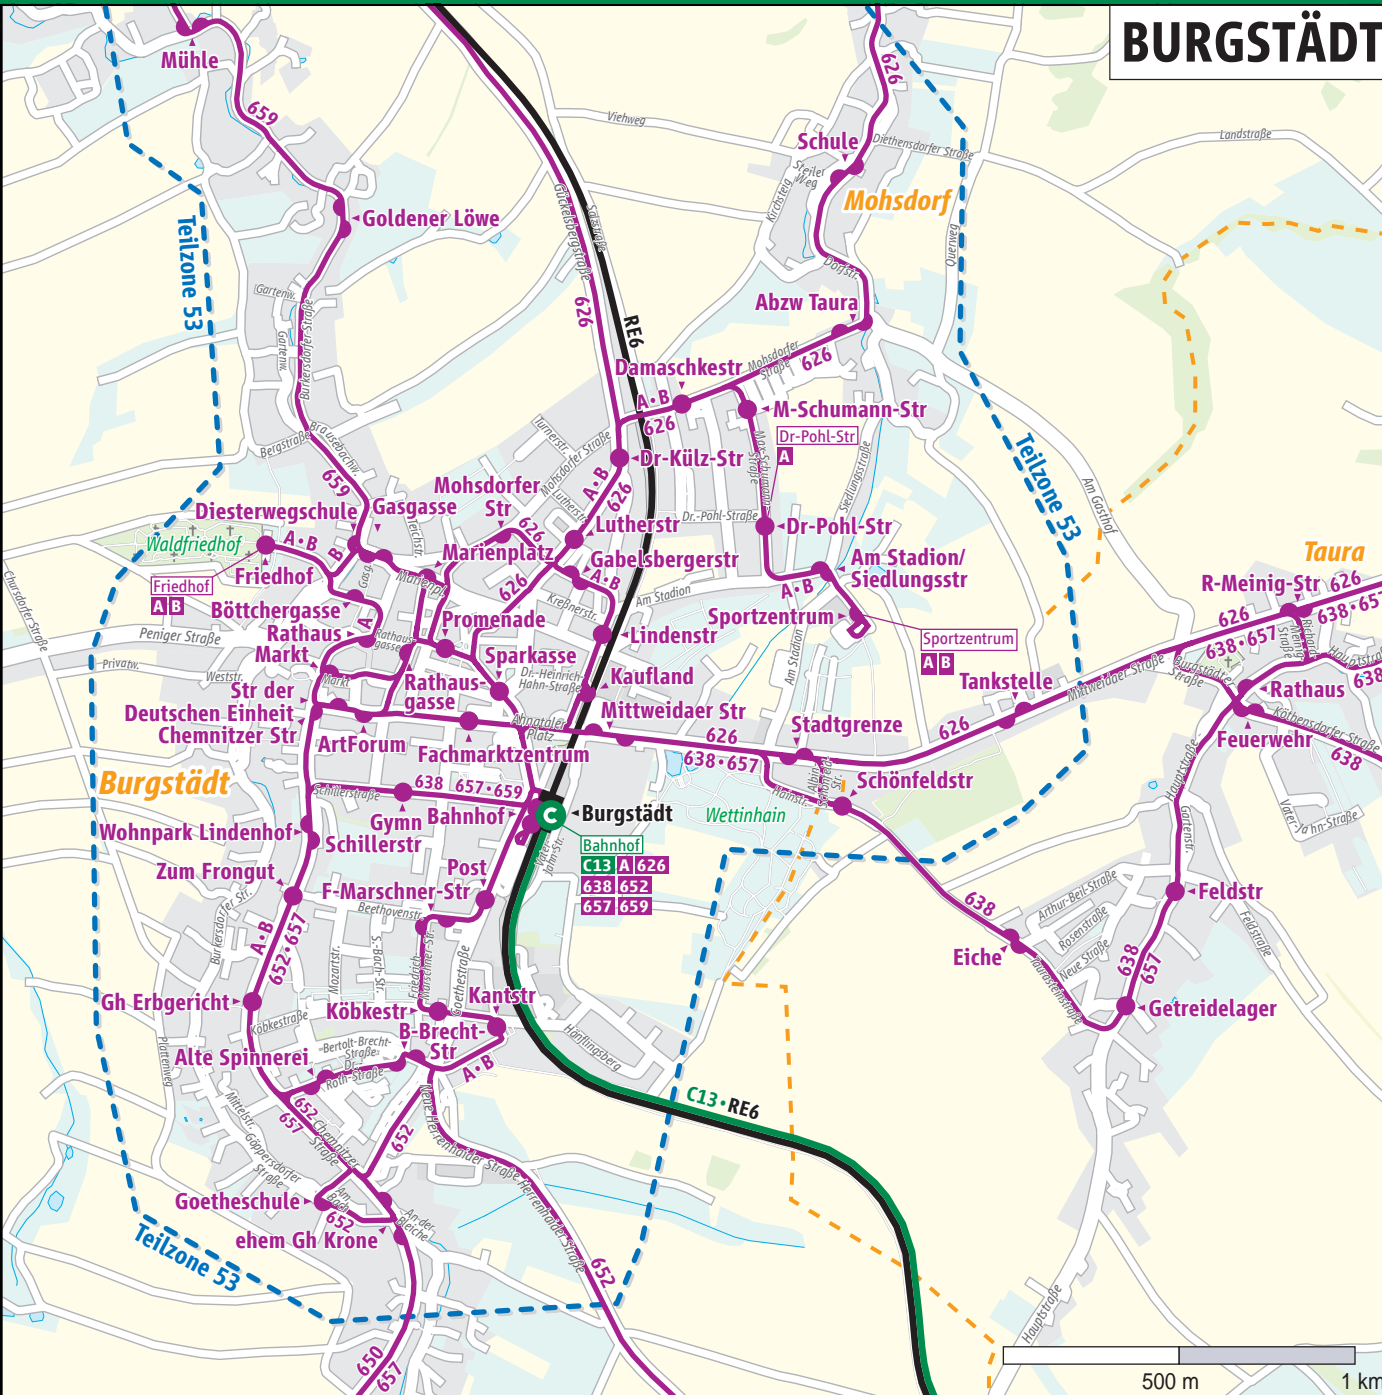

Stadtverkehrsliniennetzplan Burgstädt

Zeichenerklärung

- Buslinie mit Nummer und Haltestellenname
- Bus-Endhaltestelle mit Nummer
- Chemnitz Bahn-Linie mit Haltestelle
- Bahnlinie mit Bahnhof
- Bahnstrecke ohne Personenverkehr
- Bahnstrecke stillgelegt
- Gemeindegrenze
- Autobahn
- Bundesstraße
- Haupt-, Siedlungsstraße
- Fußweg, Fußgängerzone
- Wohnbebauung
- Industriebebauung
- Öffentliche Gebäude
- Waldfläche
- Grünfläche, Park
- Friedhof
- Gewässer

Alle Angaben ohne Gewähr.

Kartengrundlage: © OpenStreetMap-Mitwirkende
Stand: Oktober 2024
Herausgeber und Gestaltung: Verkehrsverbund Mittelsachsen GmbH, Am Rathaus 2, 09111 Chemnitz
 Internet: www.vms.de, E-mail: info@vms.de
 Service-Nummer: 0371 40008-88