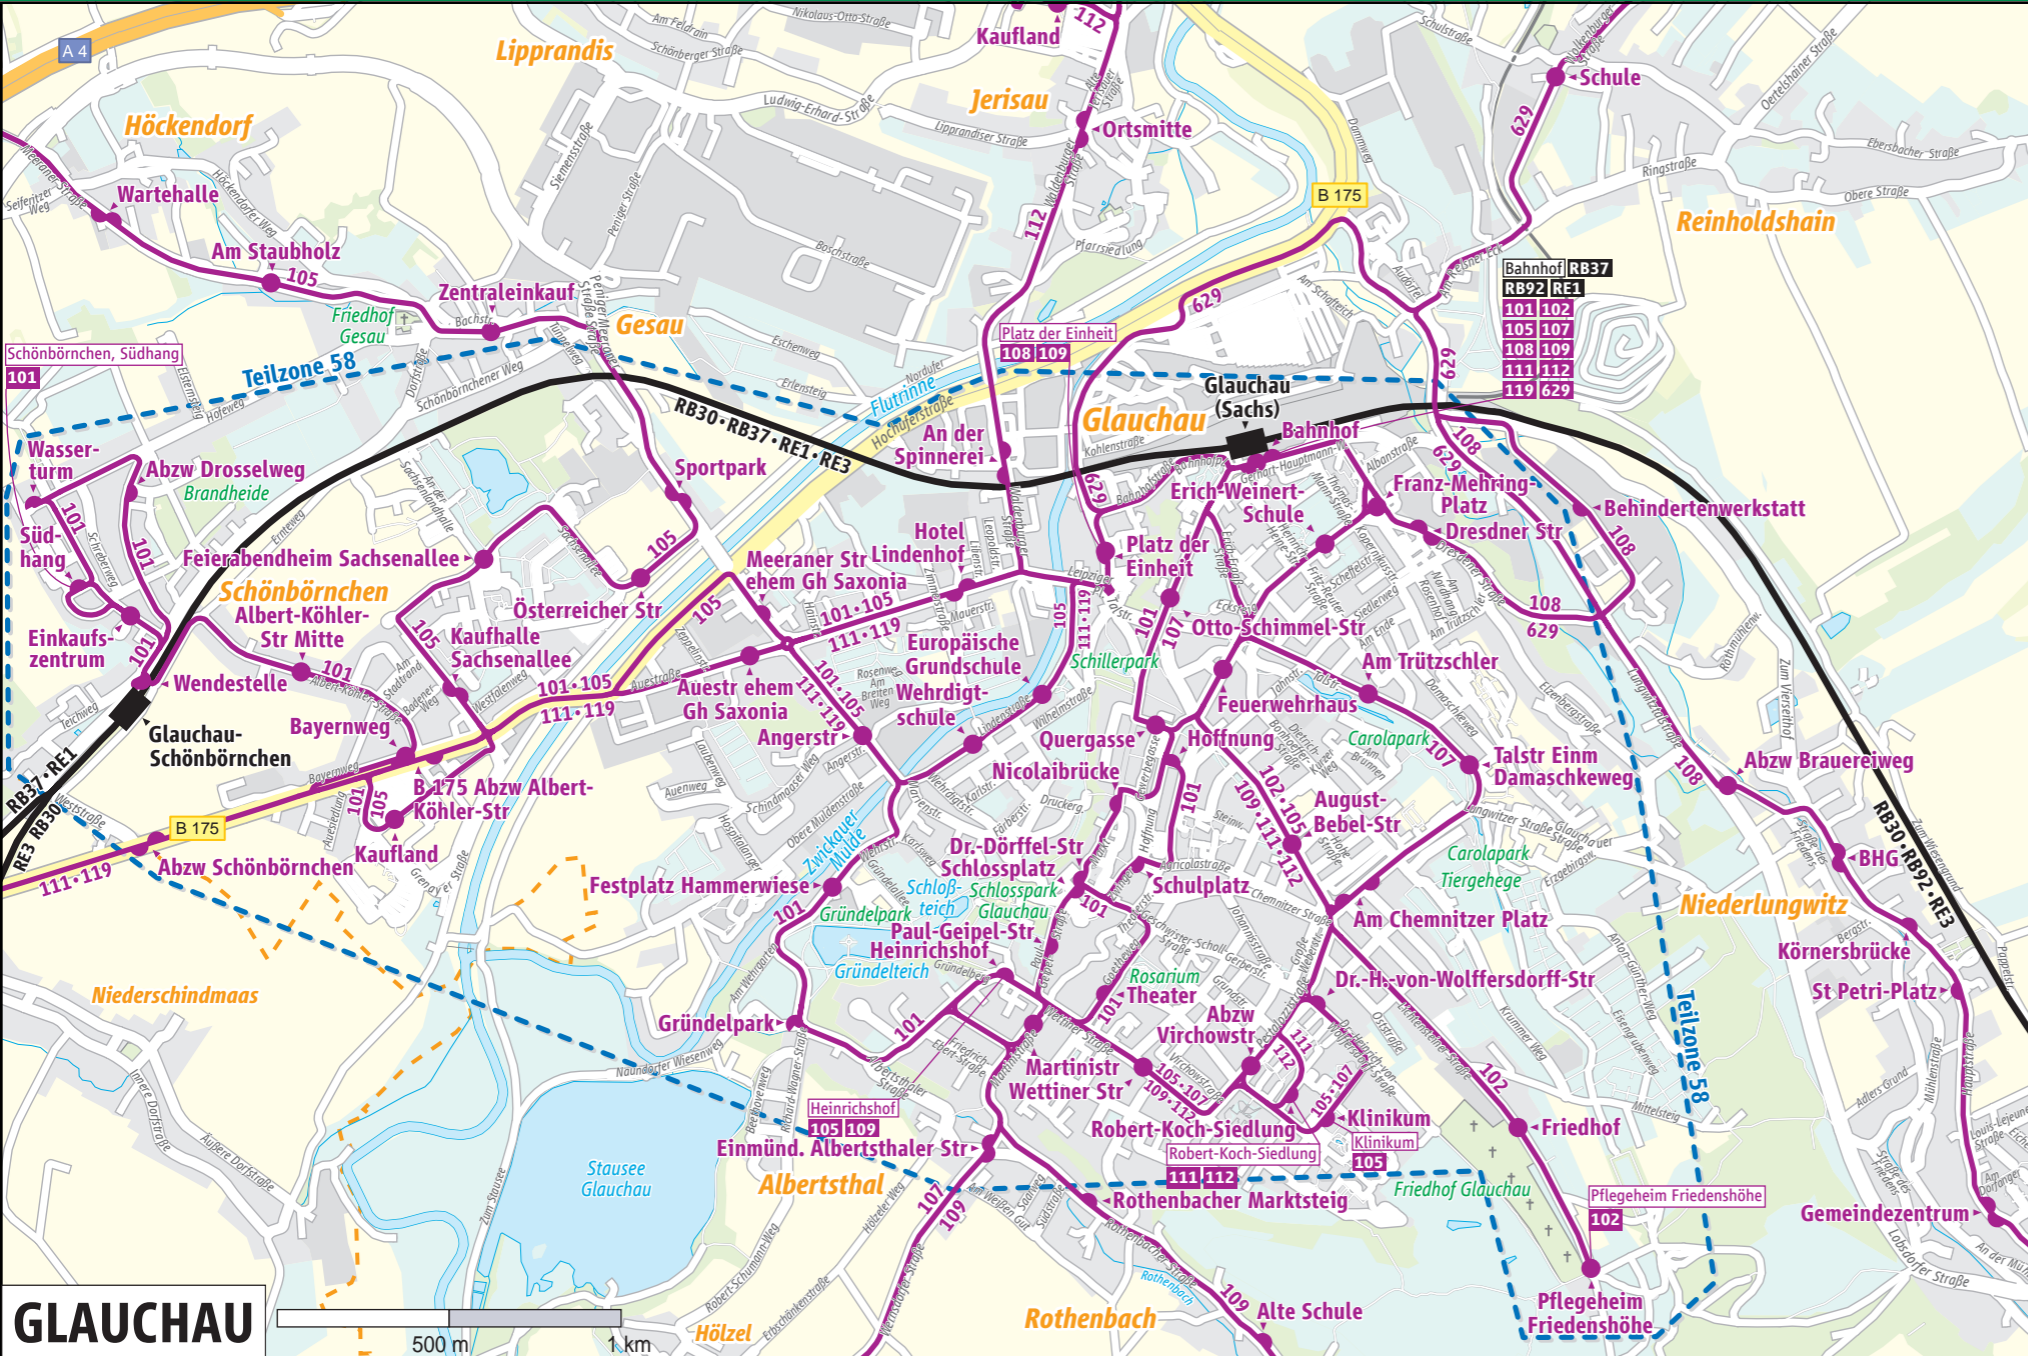

# Stadtverkehrsliniennetzplan Glauchau

## Zeichenerklärung

- Buslinie mit Nummer und Haltestellenname
- Bus-Endhaltestelle mit Nummer
- Bahnlinie mit Bahnhof
- Bahnstrecke ohne Personenverkehr
- Bahnstrecke stillgelegt
- Gemeindegrenze
- Autobahn
- Bundesstraße
- Haupt-, Siedlungsstraße
- Fußweg, Fußgängerzone
- Wohnbebauung
- Industriebebauung
- Öffentliche Gebäude
- Waldfläche
- Grünfläche, Park
- Friedhof
- Gewässer