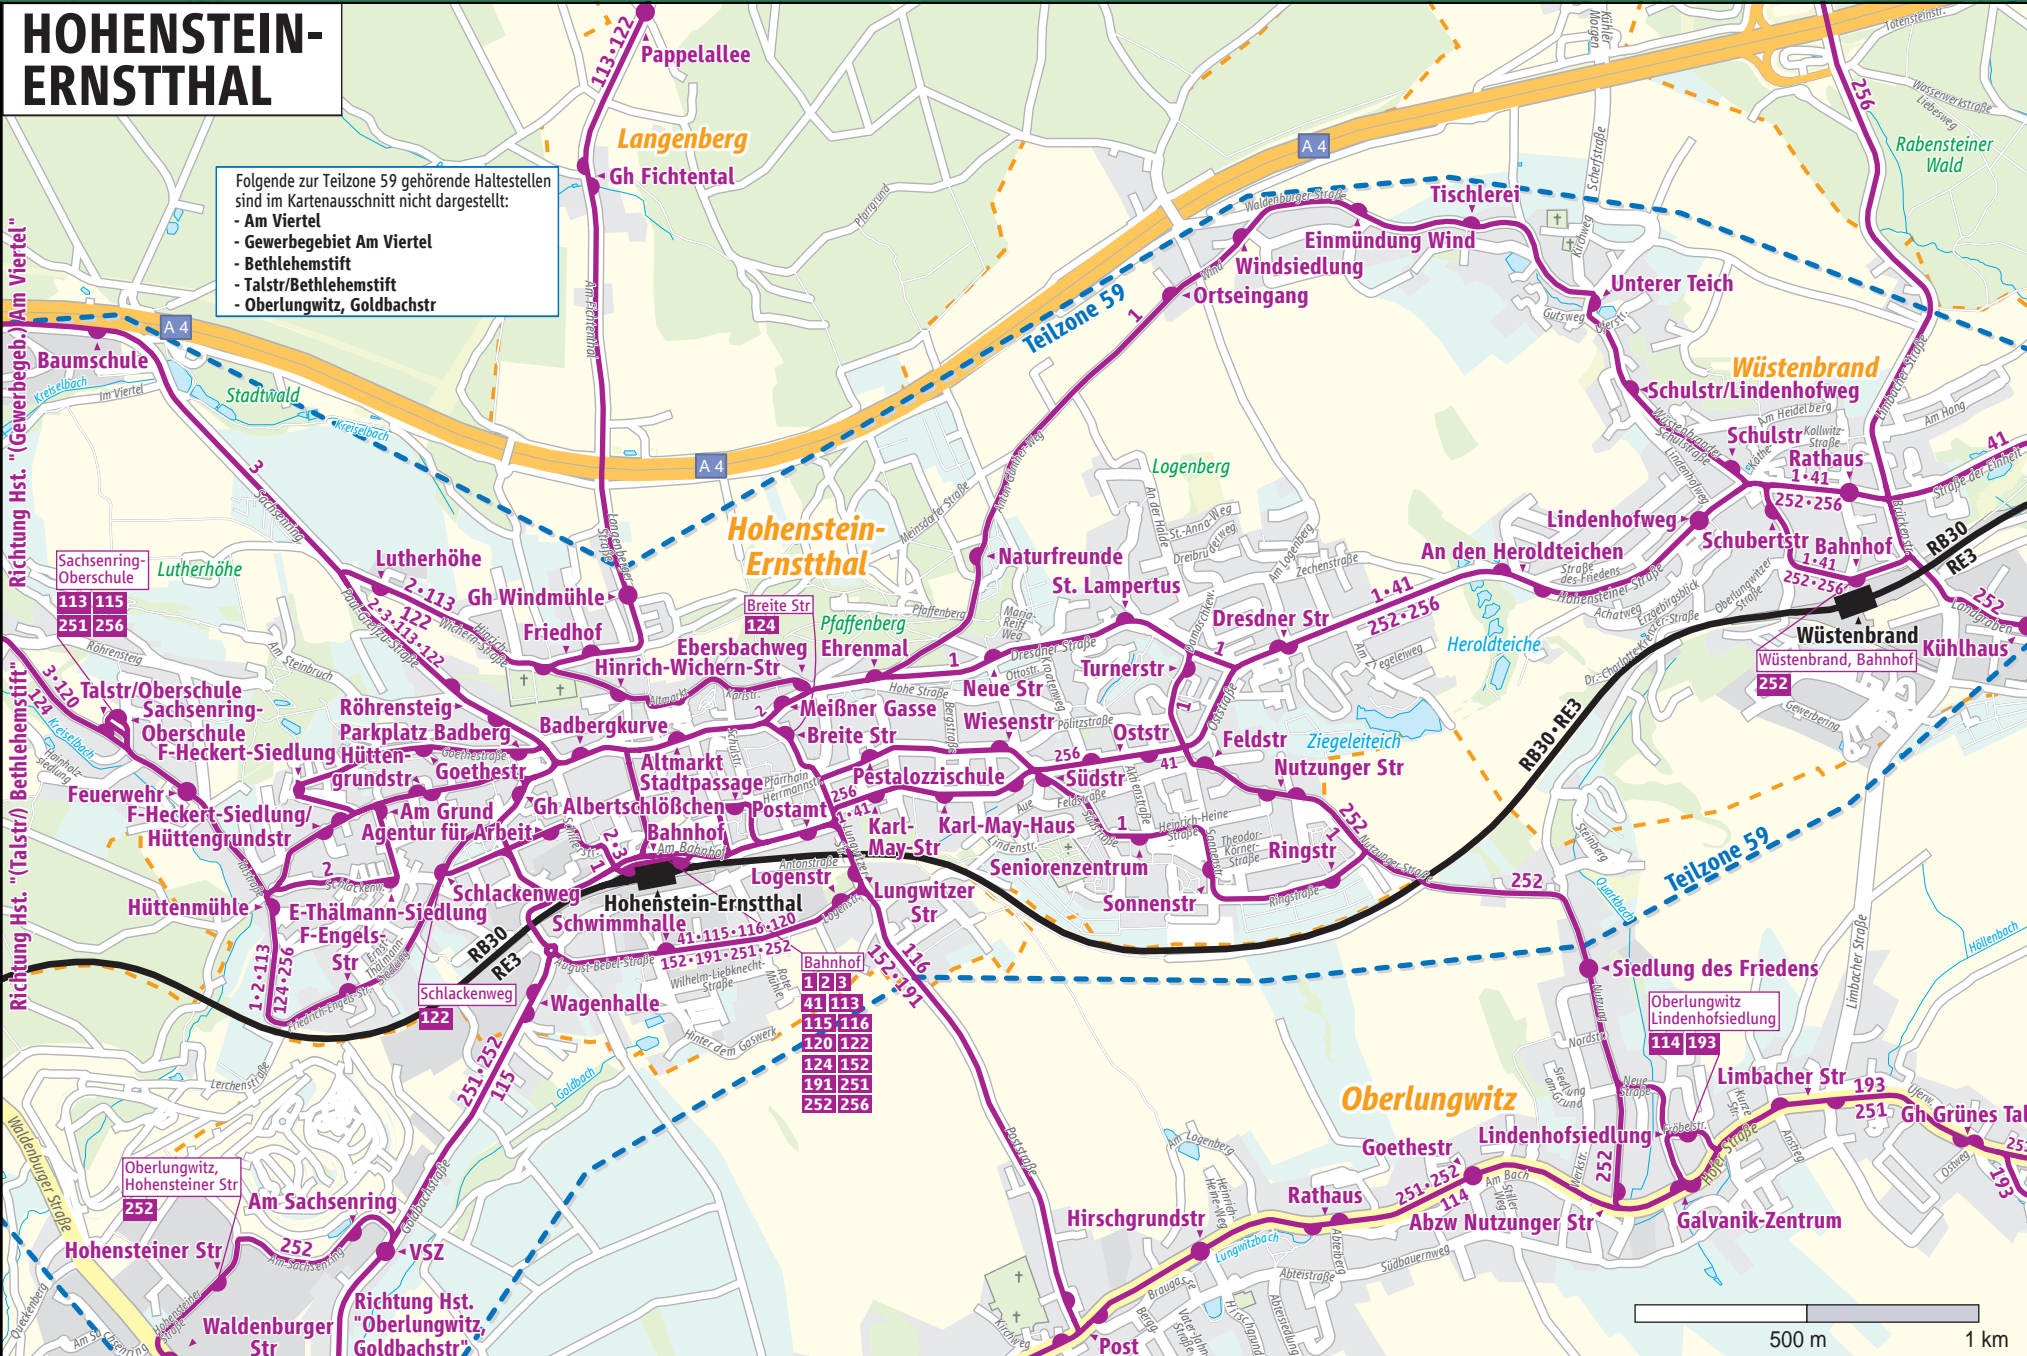

Stadtverkehrsliniennetzplan Hohenstein-Ernstthal

HOHENSTEIN-ERNSTTHAL

Folgende zur Teilzone 59 gehörende Haltestellen sind im Kartenausschnitt nicht dargestellt:

- Am Viertel
- Gewerbegebiet Am Viertel
- Bethlehemstift
- Talstr/Bethlehemstift
- Oberlungwitz, Goldbachstr

Zeichenerklärung

- Buslinie mit Nummer und Haltestellenname
- Bus-Endhaltestelle mit Nummer
- Bahnlinie mit Bahnhof
- Bahnstrecke ohne Personenverkehr
- Bahnstrecke stillgelegt
- Gemeindegrenze
- Autobahn
- Bundesstraße
- Haupt-, Siedlungsstraße
- Fußweg, Fußgängerzone
- Wohnbebauung
- Industriebebauung
- Öffentliche Gebäude
- Waldfläche
- Grünfläche, Park
- Friedhof
- Gewässer