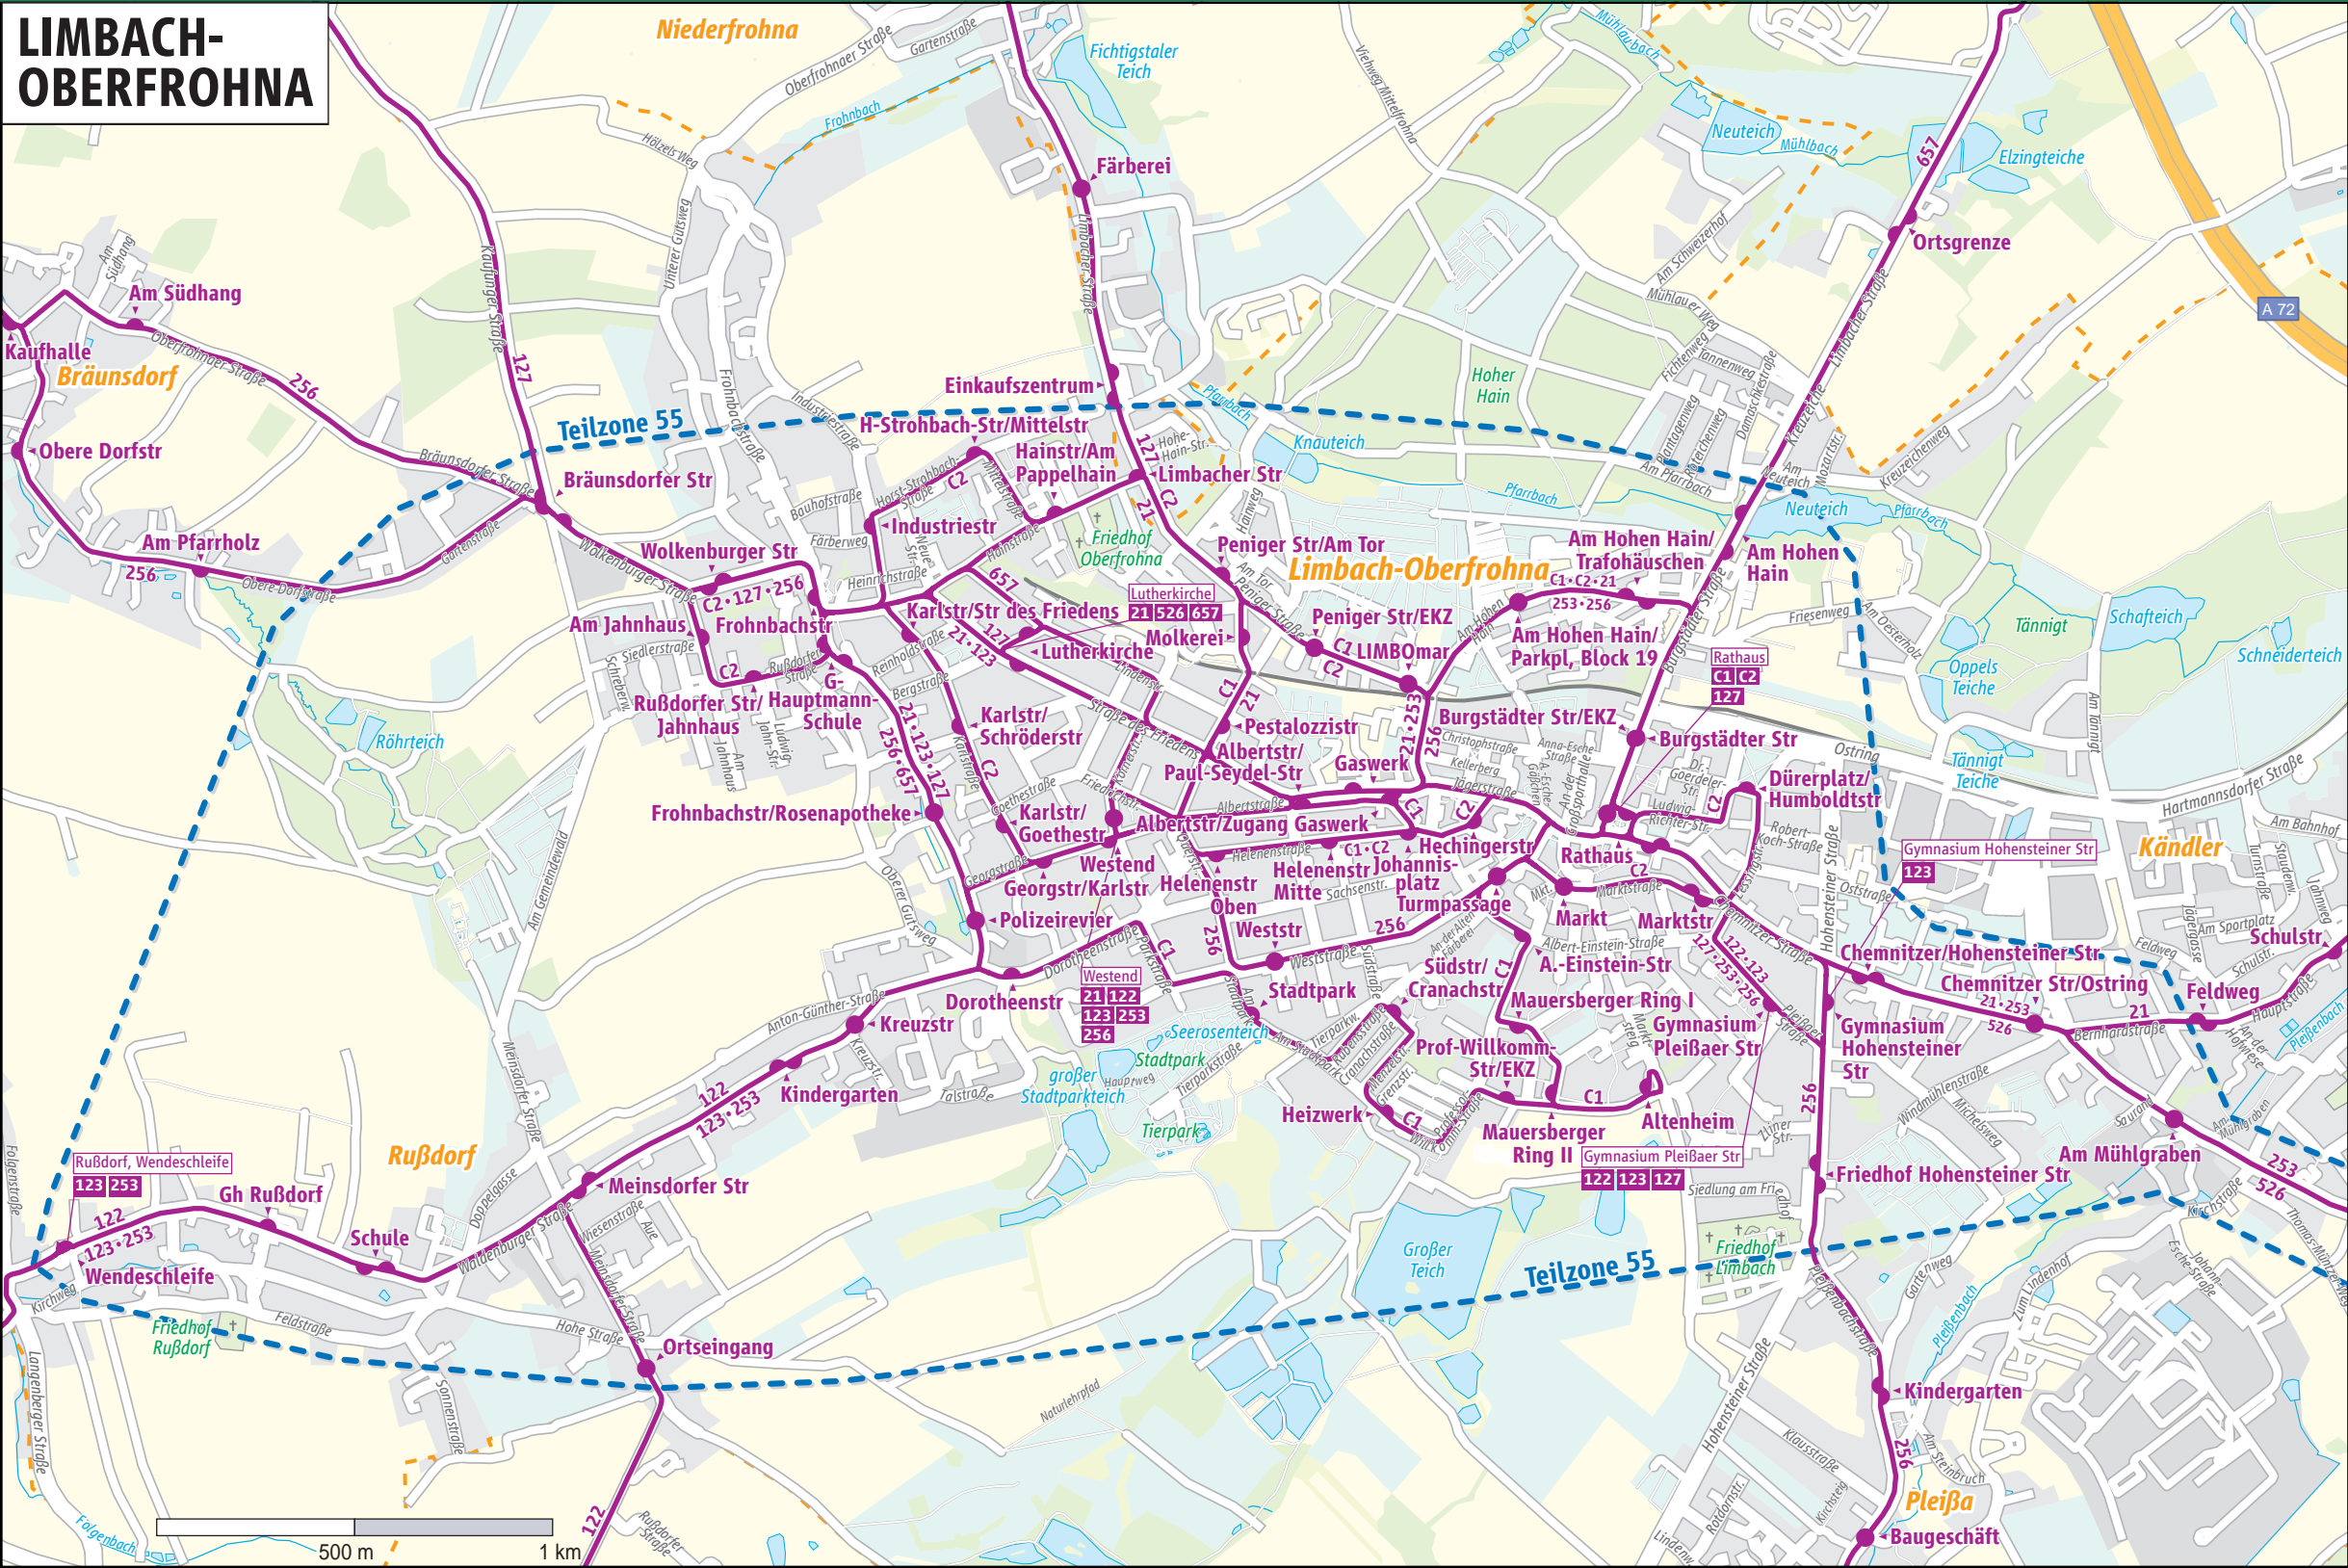

Stadtverkehrsliniennetzplan Limbach-Oberfrohna

LIMBACH-OBERFROHNA

Zeichenerklärung

- Buslinie mit Nummer und Haltestellenname
- Bus-Endhaltestelle mit Nummer
- Bahnlinie mit Bahnhof
- Bahnstrecke ohne Personenverkehr
- Bahnstrecke stillgelegt
- Gemeindegrenze
- Autobahn
- Bundesstraße
- Haupt-, Siedlungsstraße
- Fußweg, Fußgängerzone
- Wohnbebauung
- Industriebebauung
- Öffentliche Gebäude
- Waldfläche
- Grünfläche, Park
- Friedhof
- Gewässer

Alle Angaben ohne Gewähr.

Kartengrundlage: © OpenStreetMap-Mitwirkende
Stand: Oktober 2024
Herausgeber und Gestaltung: Verkehrsverbund Mittelsachsen GmbH, Am Rathaus 2, 09111 Chemnitz
 Internet: www.vms.de, E-mail: info@vms.de
 Service-Nummer: 0371 40008-88