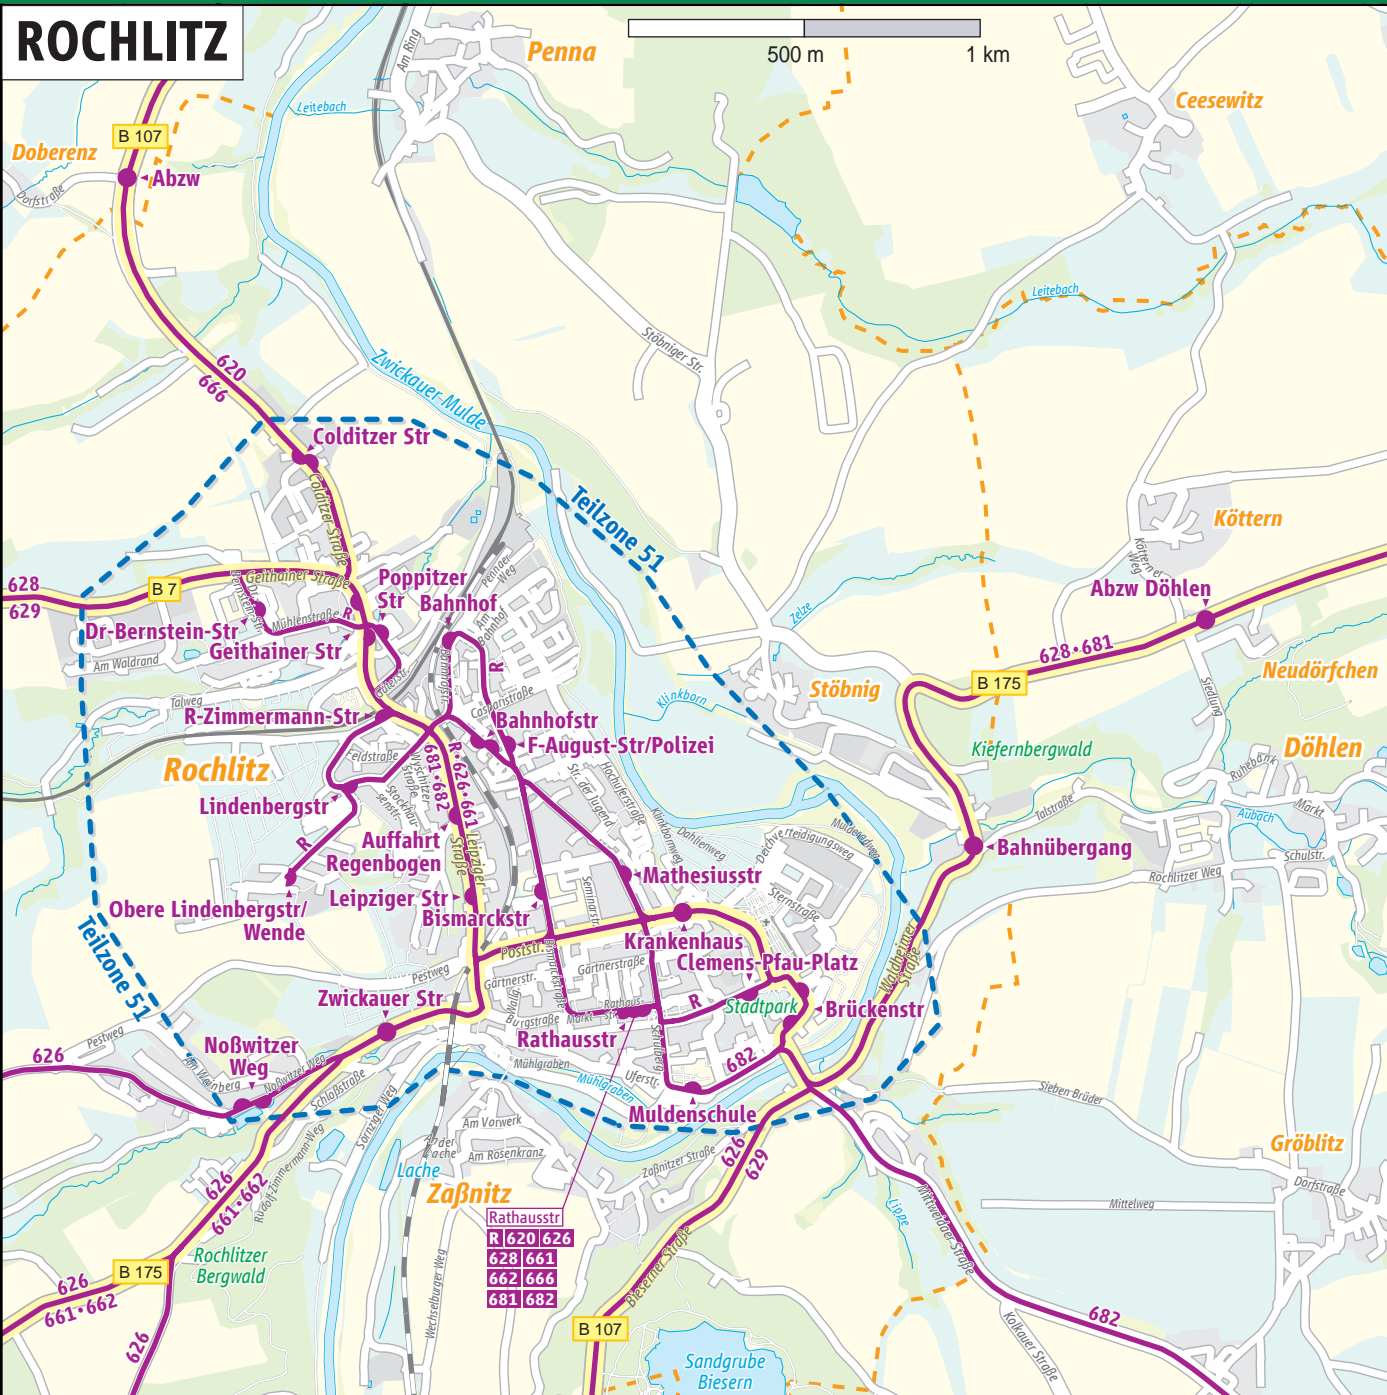

# Stadtverkehrsliniennetzplan Rochlitz

## Zeichenerklärung

- Buslinie mit Nummer und Haltestellenname
- Bus-Endhaltestelle mit Nummer
- Bahnlinie mit Bahnhof
- Bahnstrecke ohne Personenverkehr
- Bahnstrecke stillgelegt
- Gemeindegrenze
- Autobahn
- Bundesstraße
- Haupt-, Siedlungsstraße
- Fußweg, Fußgängerzone
- Wohnbebauung
- Industriebebauung
- Öffentliche Gebäude
- Waldfläche
- Grünfläche, Park
- Friedhof
- Gewässer