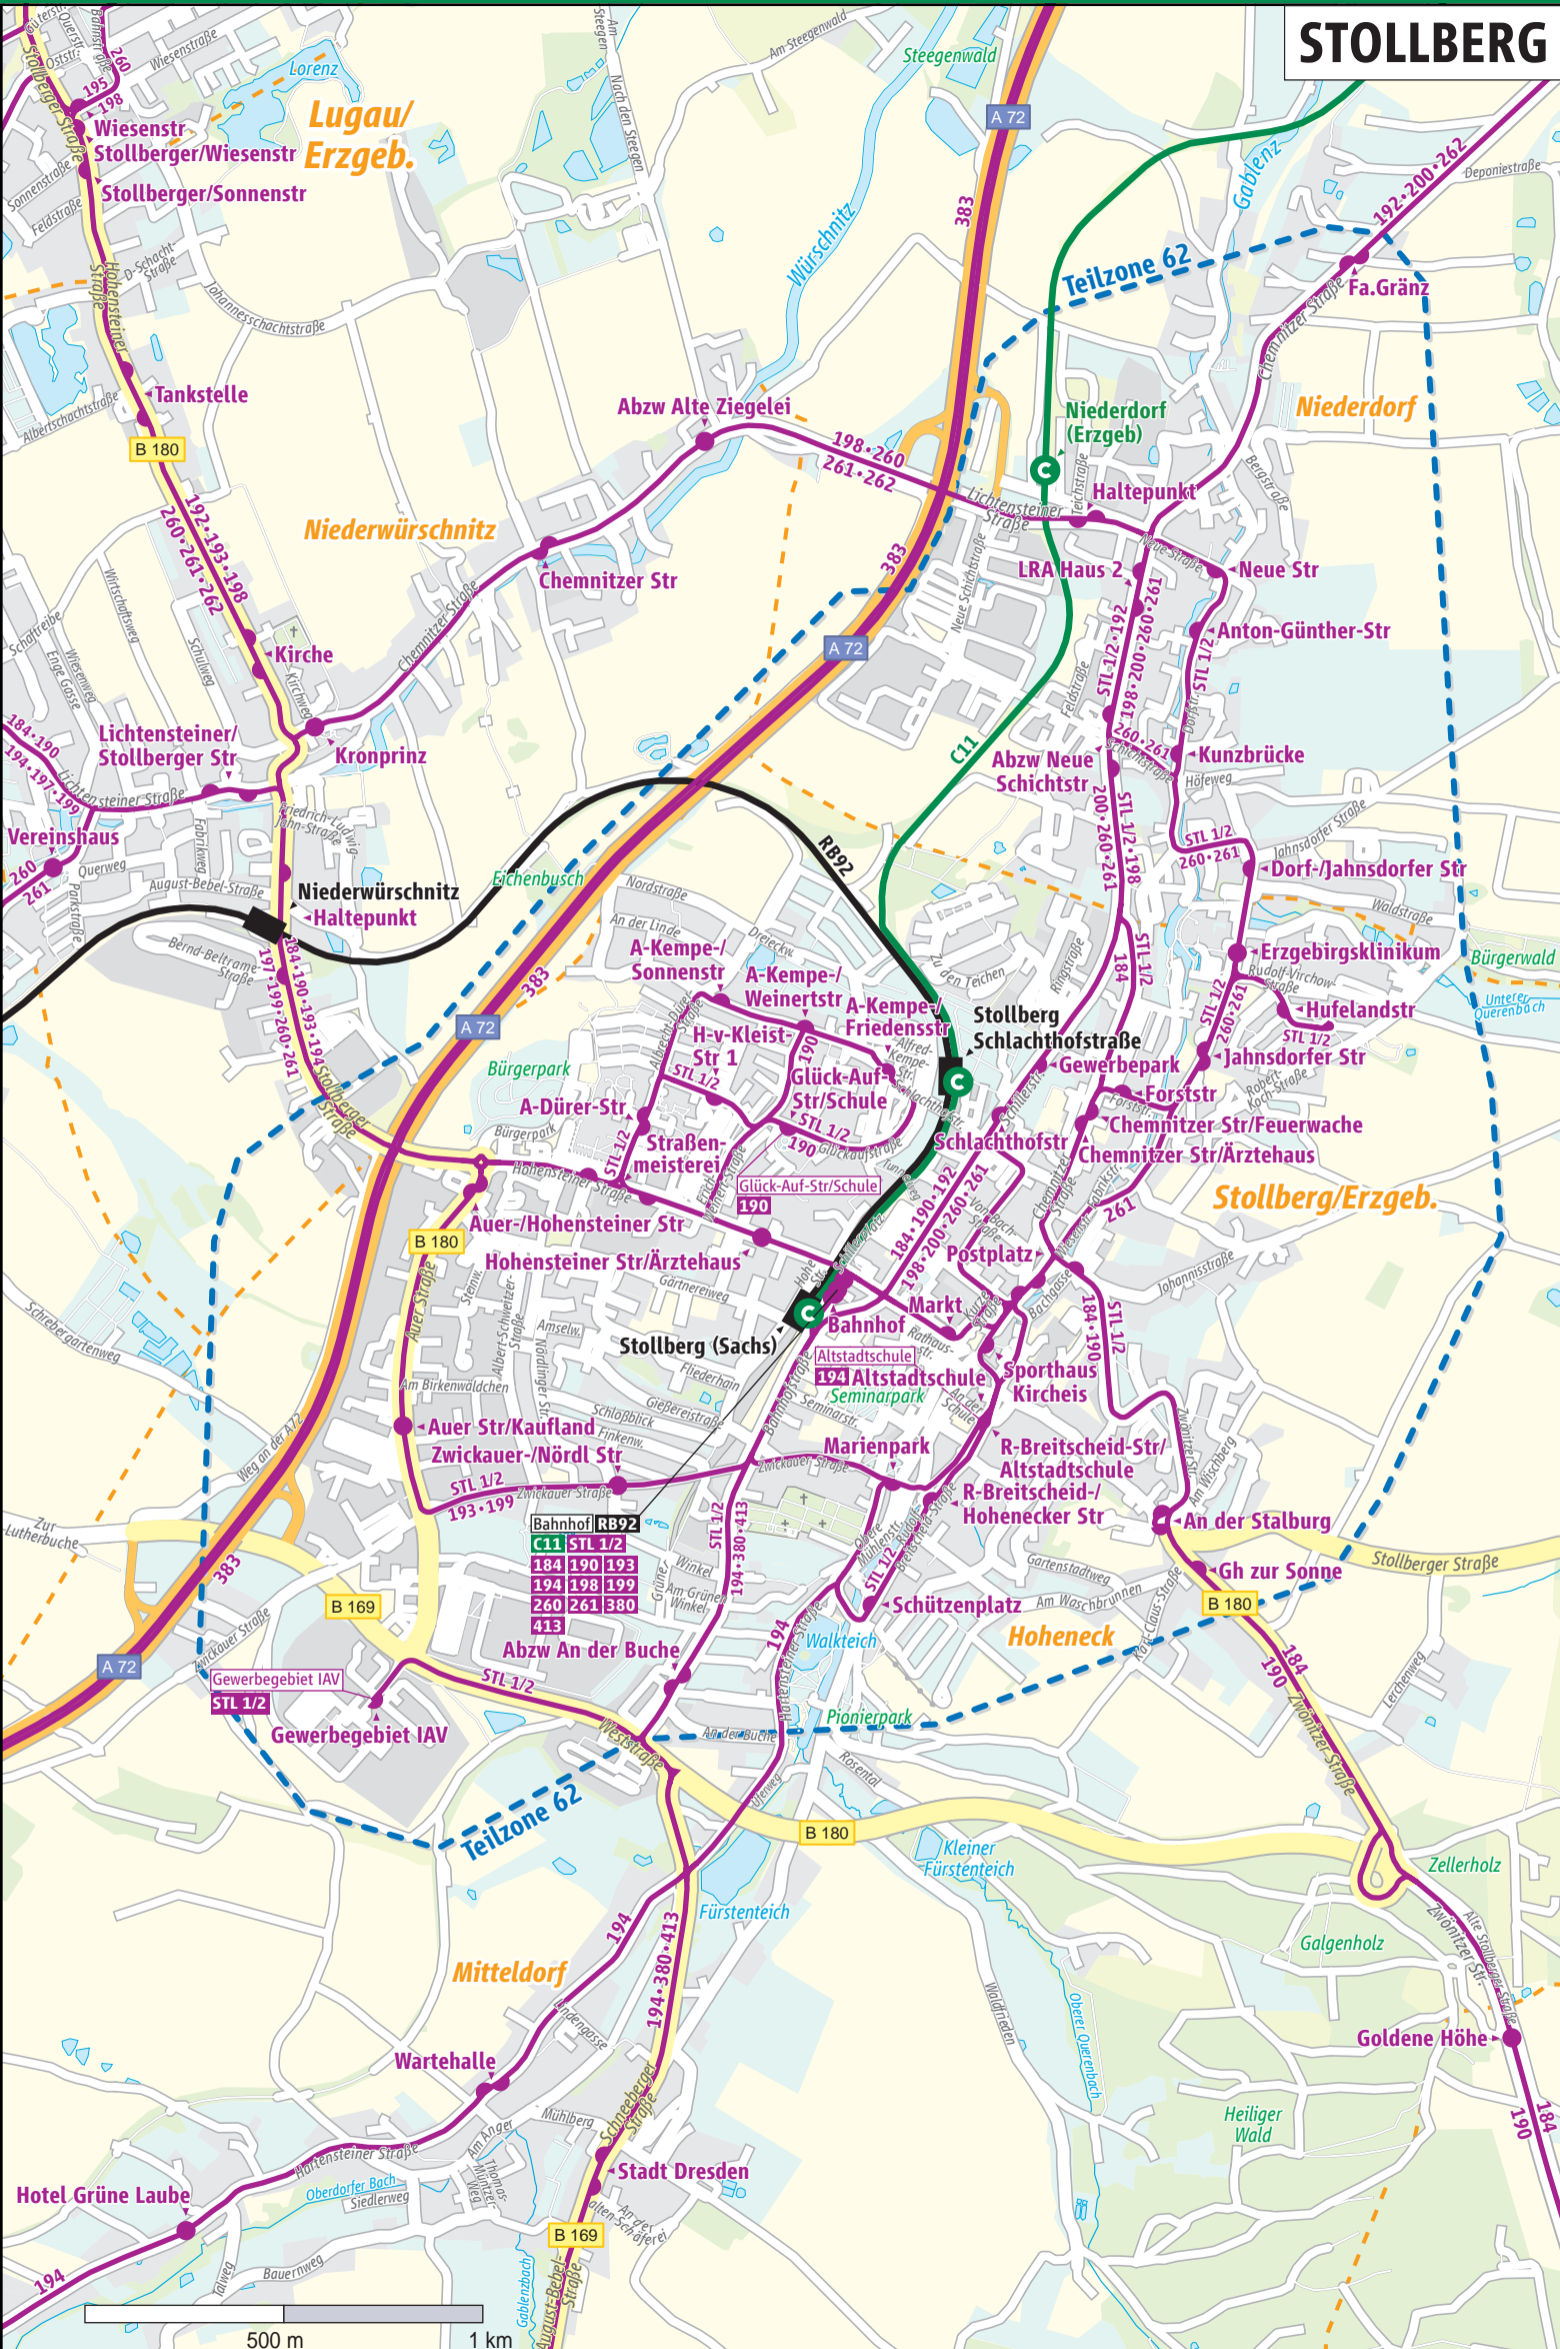

# Stadtverkehrsliniennetzplan Stollberg

## Zeichenerklärung

- Buslinie mit Nummer und Haltestellenname
- Bus-Endhaltestelle mit Nummer
- Chemnitz Bahn-Linie mit Haltestelle
- Bahnlinie mit Bahnhof
- Bahnstrecke ohne Personenverkehr
- Bahnstrecke stillgelegt
- Gemeindegrenze
- Autobahn
- Bundesstraße
- Haupt-, Siedlungsstraße
- Fußweg, Fußgängerzone
- Wohnbebauung
- Industriebebauung
- Öffentliche Gebäude
- Waldfläche
- Grünfläche, Park
- Friedhof
- Gewässer