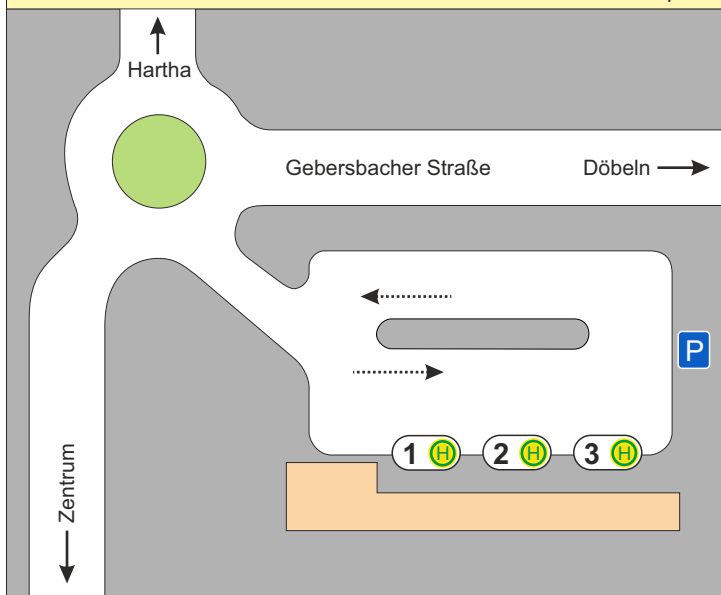

Waldheim, Schützenplan

Übersichtsplan

951 Schönberg/Reichenbach
Ankunft

Abfahrt ReiseGenuss

922 Hartha - Döbeln
923 Waldheim, Bahnhof
924 Hartha - Leisnig

918 Reinsdorf
923 Knobelsdorf - Döbeln

Service-Nummer: 0371 40008-88